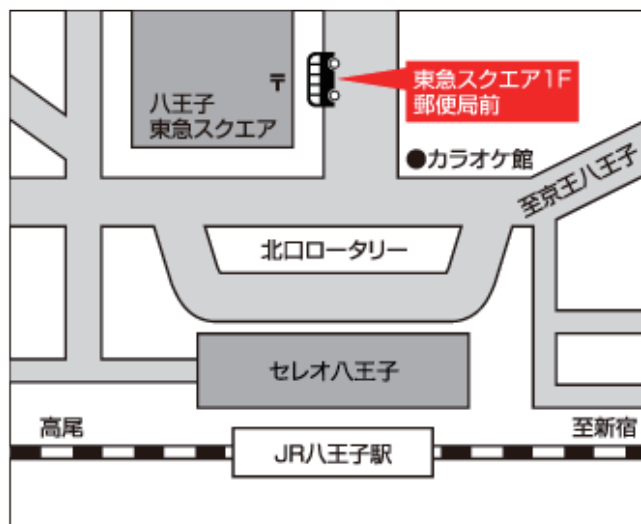

シャトルバスご案内

SHUTTLE BUS SERVICE FOR
THE EXCLUSIVE CONVENIENCE OF OUR GUESTS

八王子ホテルニューグランド発

From Hachioji Hotel New Grand

平日 Weekday			土曜・日曜・祝日 Sat./Sun./Holiday			
7	/		7	/		
8			8			50
9			9			20
10	20	50	10	20	50	
11	20	50	11	20	50	
12	20	50	12	20	50	
13	50		13	20	50	
14	50		14	20	50	
15	50		15	20	50	
16	50		16	20	50	
17	50		17	20	50	
18	50		18	20		
19			19			

JR八王子発

From JR-Hachioji Station

平日 Weekday			土曜・日曜・祝日 Sat./Sun./Holiday			
7	/		7	/		
8			8			55
9			9			25
10	25	55	10	25	55	
11	25	55	11	25	55	
12	25	55	12	25	55	
13	55		13	25	55	
14	55		14	25	55	
15	55		15	25	55	
16	55		16	25	55	
17	55		17	25	55	
18	55		18	25		
19			19			

京王八王子発

From Keio-Hachioji Station

平日 Weekday			土曜・日曜・祝日 Sat./Sun./Holiday				
7	/		7	/			
8			8				
9			9			00	30
10	30		10	00	30		
11	00	30	11	00	30		
12	00	30	12	00	30		
13	00		13	00	30		
14	00		14	00	30		
15	00		15	00	30		
16	00		16	00	30		
17	00		17	00	30		
18	00		18	00	30		
19	00		19				